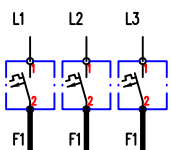

Netz 230V

B32A 3 fach

Applikation für 3 Stelltrafos
plus Ringkern-festtrafo
mit 3 TSRL 43100300
In jeder Schleiferstellung
schaltbar