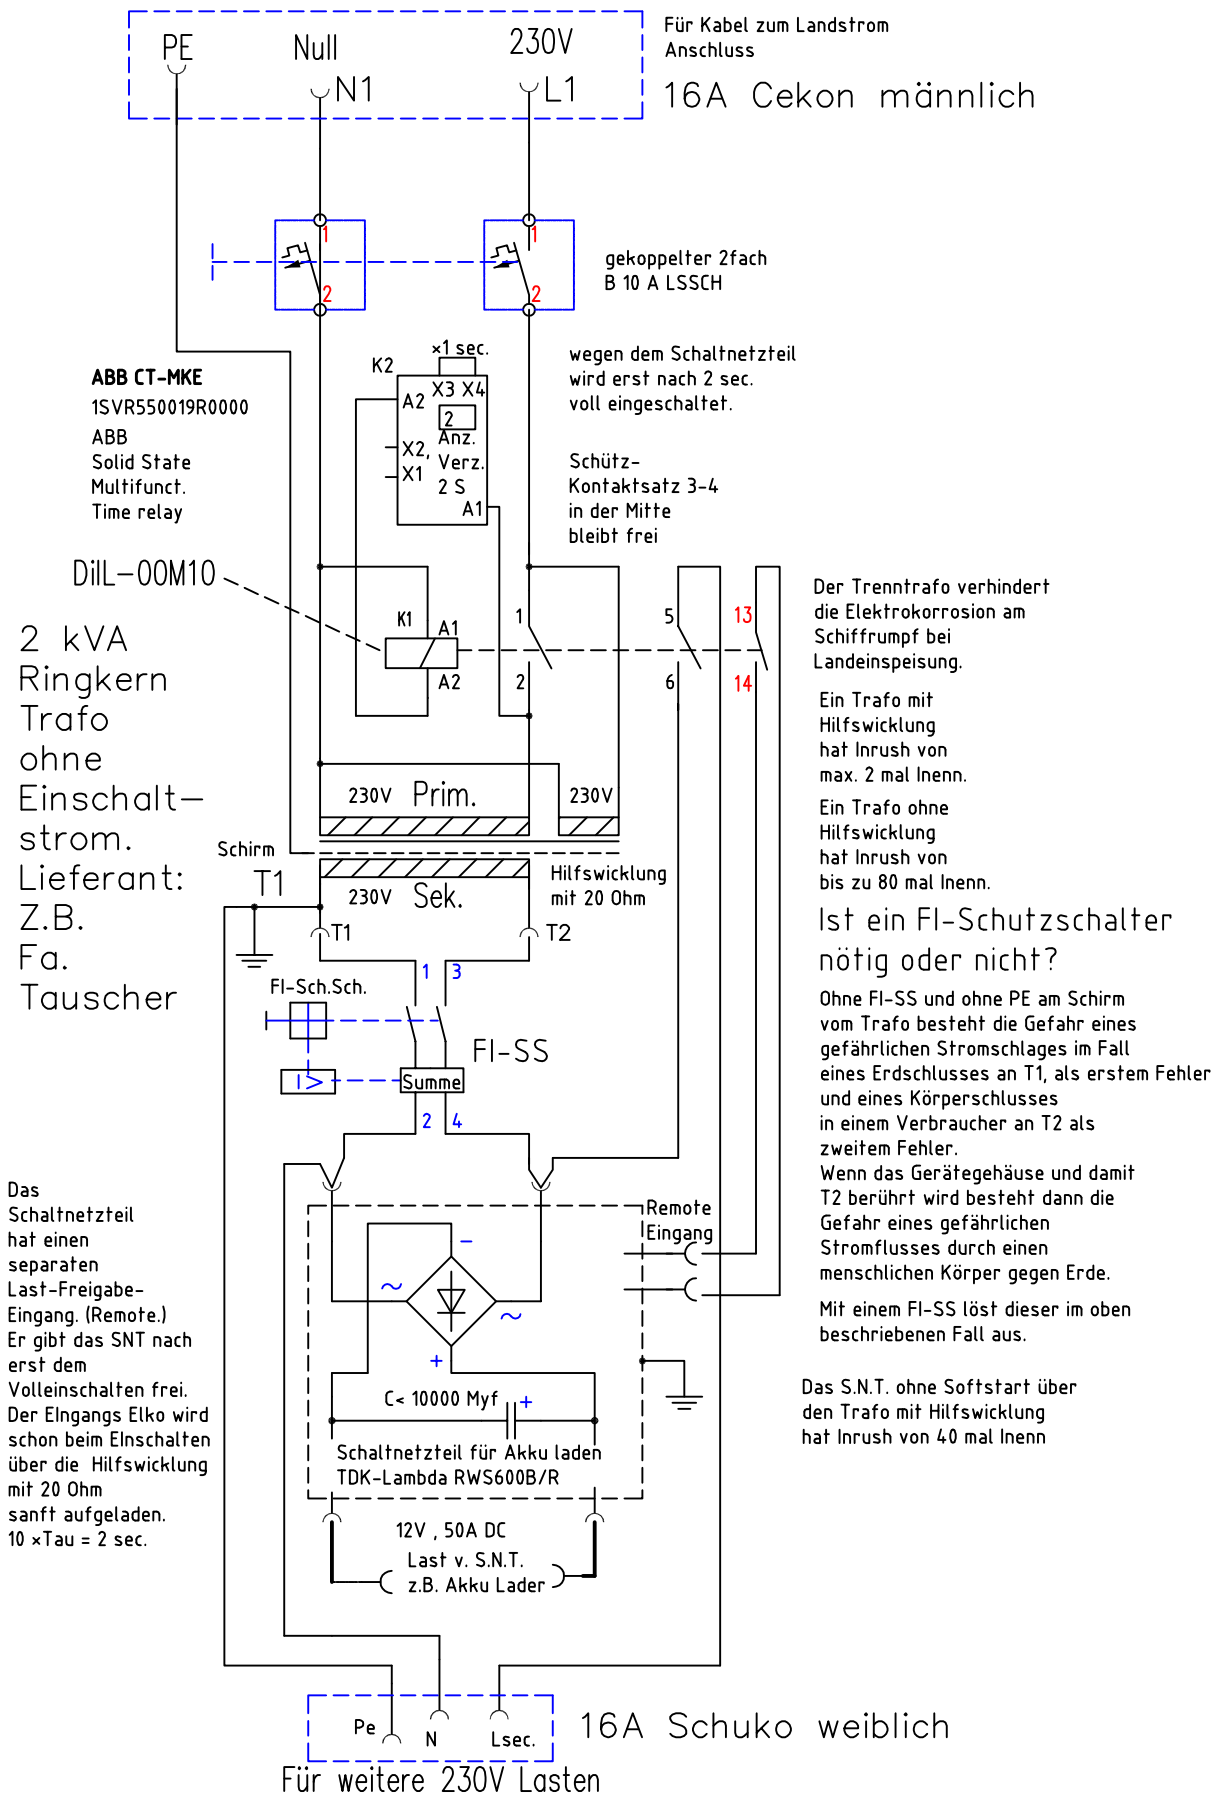

Trenntrafo plus Schaltnetzteil ohne Einschaltstromstoss einschalten.

Schaltbeispiel für Schiffs-Trenntrafo und Schaltnetzteil ohne Einschaltstromstoss einschalten.

Emeko Ing. Büro, Freiburg, M.Konstanzer
23.07.2015, www.emeko.de
Trenntrafo-hiwi-2kva+SNT-Schiff.dwg